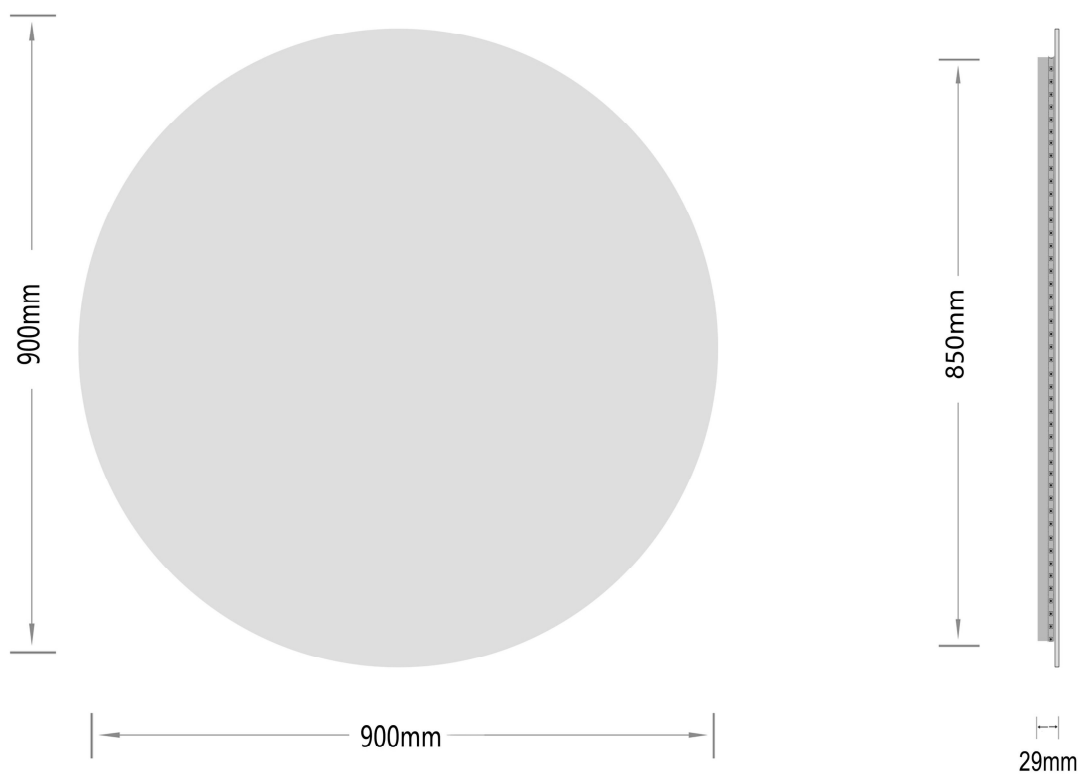

Puk-1 Ø 900

nordic-bad

SPECIFIKATIONER

Strømforsyning	230V/50Hz
Lyskilde	LED
Wattage	32 W
Kelvin	3000K
Ra-Værdi	>95
IP-klasse	IP44
Beskyttelsesklasse	II
Godkendelser	CE/RoHS
Lysstyrke	6600 Lumens

EMBALLAGE

Yderkasse størrelse	96x7x96 cm
Yderkasse Vægt	G.W.:9.9 KGS/N.W.:8.4 KGS

Advarsel! Sluk altid for strømmen under installation og vedligeholdelse!